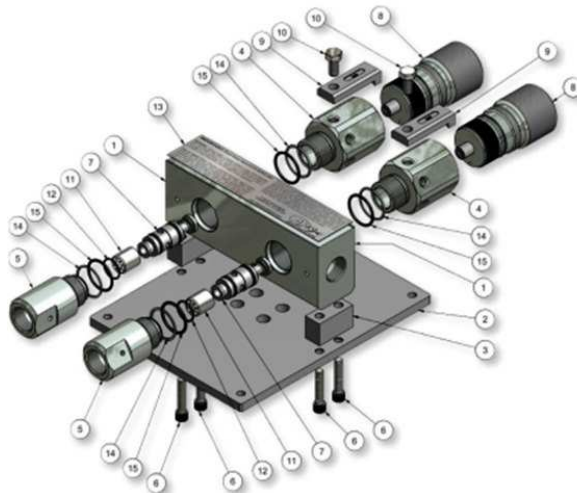

Part number Equivalent list 1400 bar (20K) FDV J/S type #70-032-001 (54592)
 Teile Nummer Äquivalent Tabelle Überlaufventile 1400 bar J/S type #65-120-015 (54592)
 Artikelnummer equivalent lijst 1400 bar overstort ventiel #65-120-015 (54592)

Item	Part No. Teile nr. Art. nr.	Description Beschreibung Omschrijving	Jetstream Part No. Jetstream Teile nr. Jetstream art. nr.	Item	Part No. Teile nr. Art. nr.	Description Beschreibung Omschrijving	Jetstream Part No. Jetstream Teile nr. Jetstream art. nr.
1	70-032-003	Manifold	52206	9	70-110-008	Adjuster Locking Clamp	52221
2	70-022-014	Base Plate	50811	10	10-016-075	Bolt Hex	25593
3	70-022-013	Base Plate Support Block		11	70-010-013	Diffuser	52201
4	70-032-017	Adjuster adapter	52221	12	30-001-018	O-ring	26782
5	70-032-016	Discharge adapter	52202	13	70-022-009	Instruction nameplate	
6	10-002-011	SHCS 5/16"	25700	14	70-032-018	Back-up ring	52348
7	70-020-011	Cartridge assembly	52255	15	30-001-122	O-ring	26776
8	70-022-004	Adjuster handle assembly	50900				